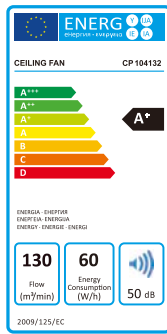

# CP 104132 | Ventilador DE TECHO

Mando a distancia

## LUZ | LED

- Potencia: 60 W.
- Diámetro: 132 cm.
- 3 velocidades de ventilación.
- Motor AC de alto rendimiento.
- Silencioso.
- 3 palas de diseño curvo que maximizan el caudal de aire y reducen el nivel sonoro.
- Mando a distancia.
- Temporizador programable de 1, 2, 4 y 8 horas.
- Luz LED blanca fría de 18 W (6200 K).
- Tipo de LED: SMD 1300 Lumens.
- Color blanco.
- Altura: 38,5 cm.
- Conexión: 230 V ~ 50 Hz.

- Potência: 60 W.
- Diâmetro: 132 cm.
- 3 velocidades do ventilação.
- Motor AC de alta eficiência.
- Silencioso.
- 3 pás de design curvo que maximizam o fluxo de ar e reduzem o nível de som.
- Controle remoto.
- Temporizador de 1, 2, 4 e 8 horas.
- Luz LED branca fria: 18 W (6200 K).
- Tipo de LED: SMD 1300 Lumens.
- Cor branca.
- Altura: 38,5 cm.
- Tensão: 230 V ~ 50 Hz.